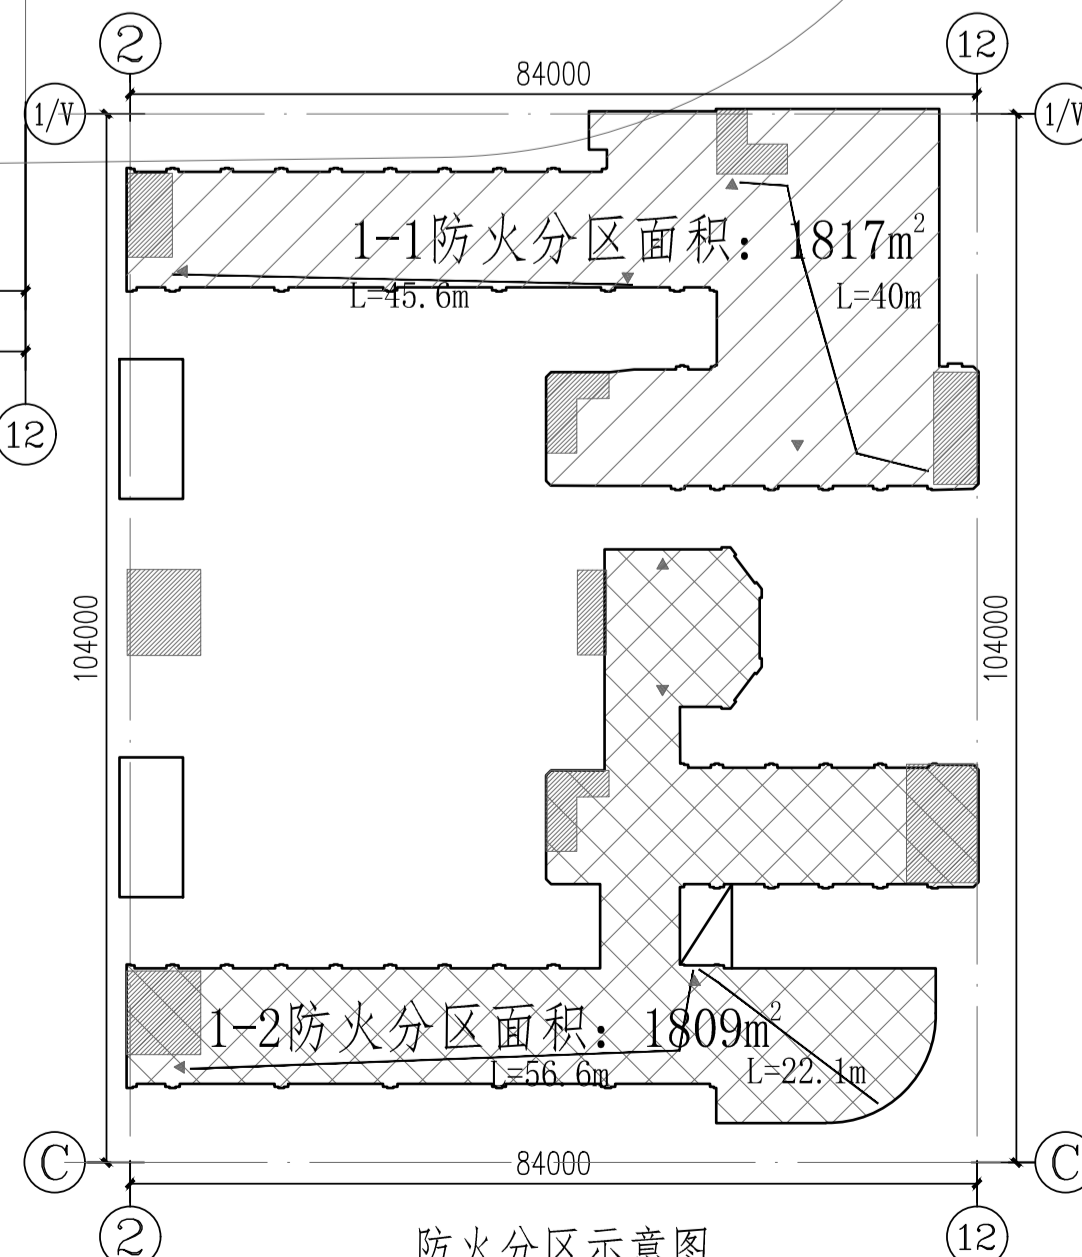

一层空调通风防排烟平面图 1:150

防火分区示意图

中南建筑设计院 CSADI 中南建筑设计院股份有限公司 地址: 中国 湖北 武汉市 武昌区 中南路 99 号 Address: China Wuhan Wuchang District Zhongnan Road 99 No.		中南建筑设计院 CSADI 中南建筑设计院股份有限公司 地址: 中国 湖北 武汉市 武昌区 中南路 99 号 Address: China Wuhan Wuchang District Zhongnan Road 99 No.	
设计人: 2021-07-02 审核人: 02 专业: 暖通 日期: 2021.12	设计人: 2021-07-02 审核人: 02 专业: 暖通 日期: 2021.12	设计人: 2021-07-02 审核人: 02 专业: 暖通 日期: 2021.12	设计人: 2021-07-02 审核人: 02 专业: 暖通 日期: 2021.12