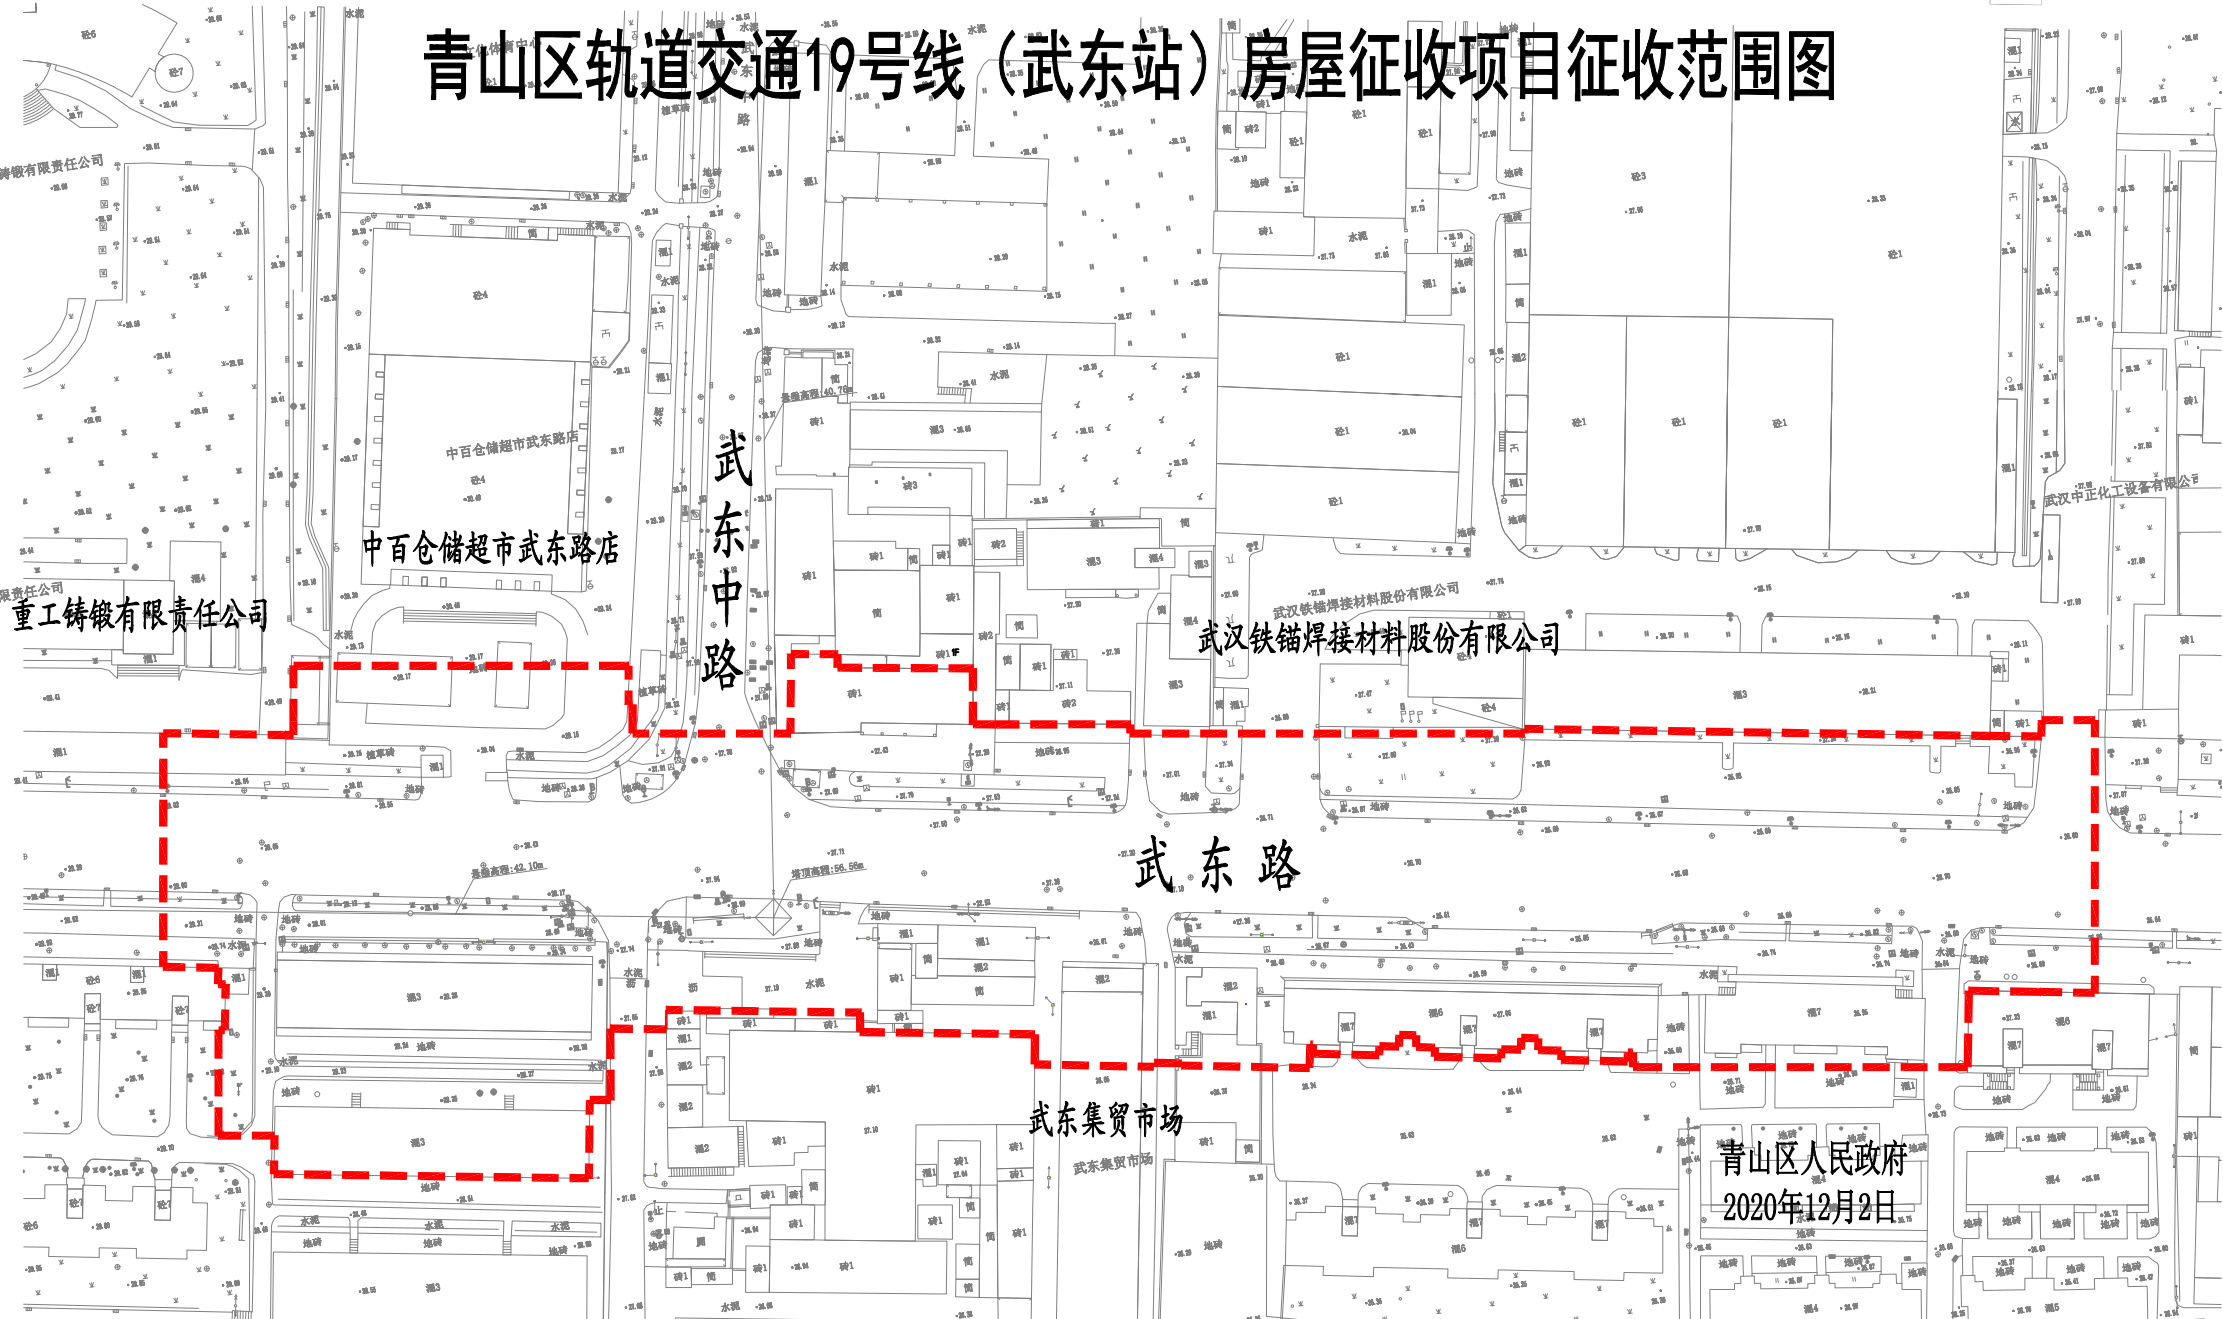

# 青山区轨道交通19号线（武东站）房屋征收项目征收范围图

中百仓储超市武东路店

武东  
中  
路

武  
东  
路

武东集贸市场

青山区人民政府  
2020年12月2日

铸锻有限责任公司

铸锻有限责任公司