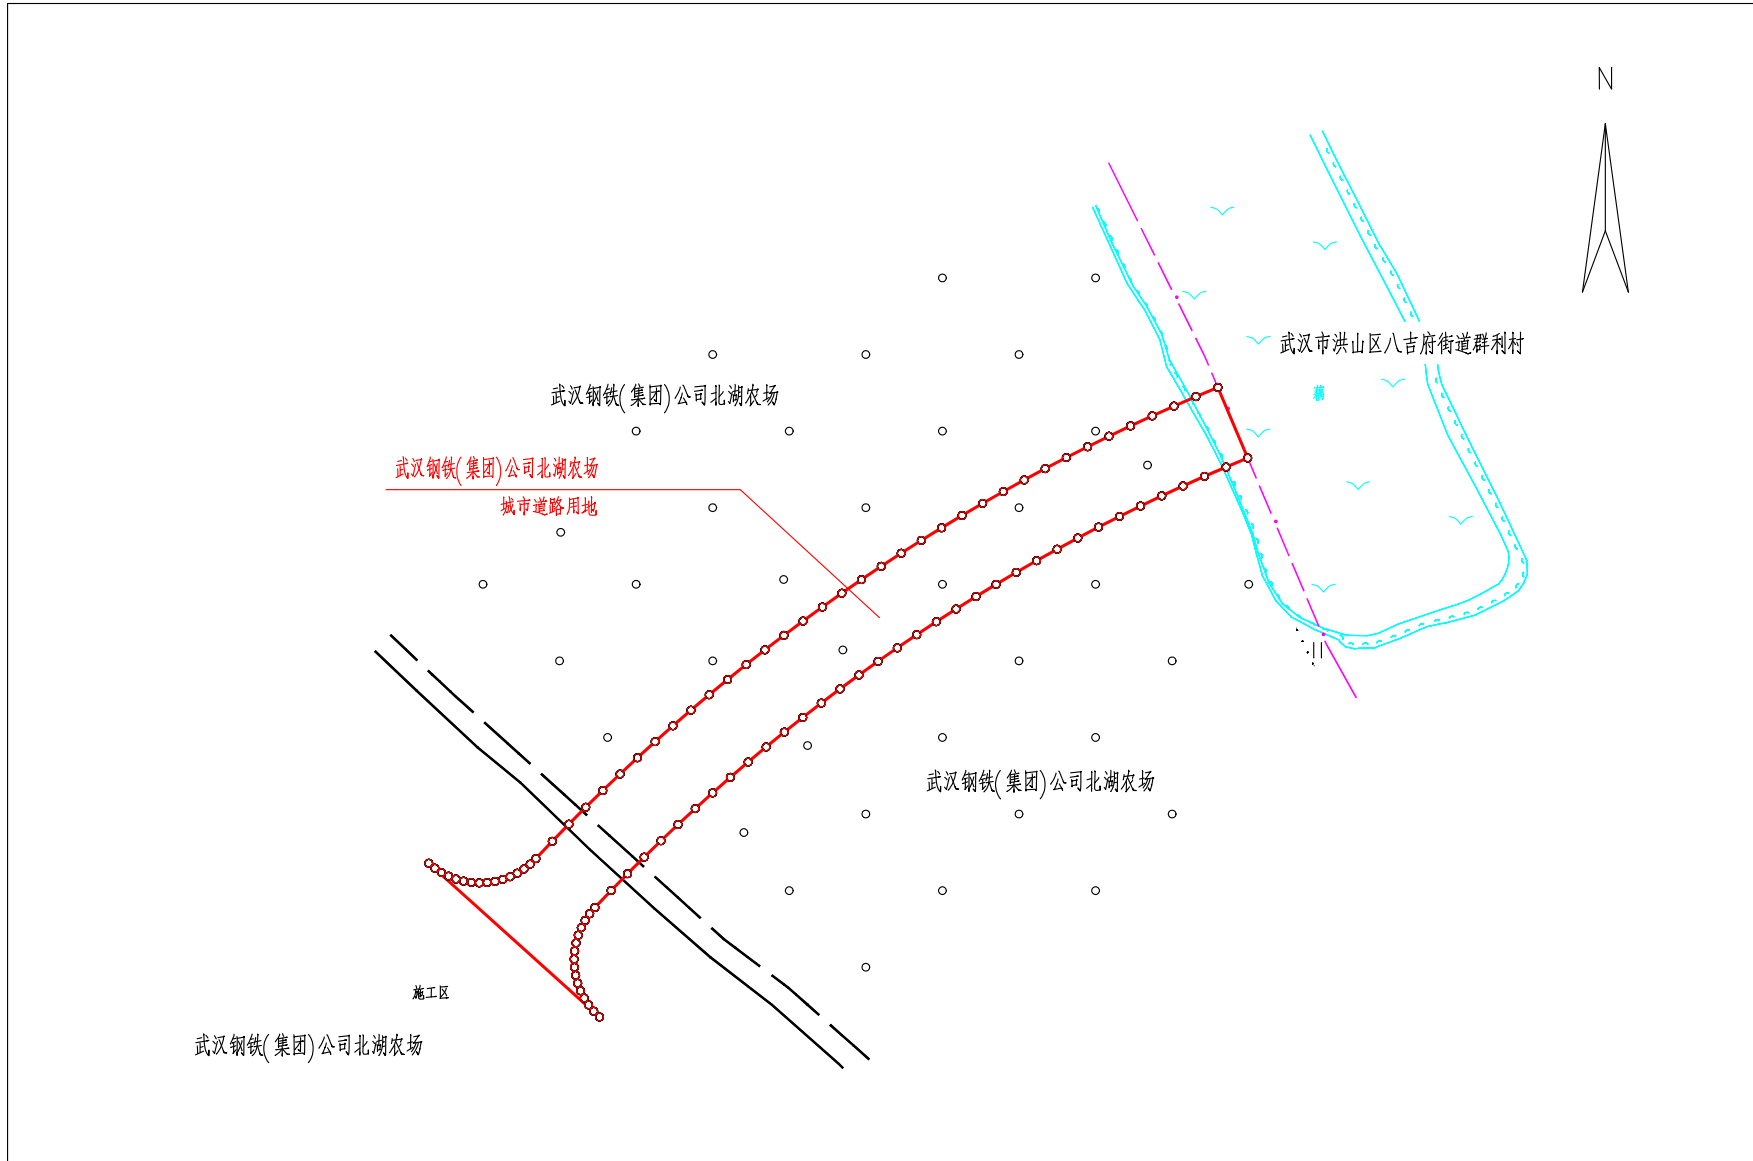

任务号: 2026定064-1

# 武汉市人民政府用地勘测定界图

武汉市测绘研究院