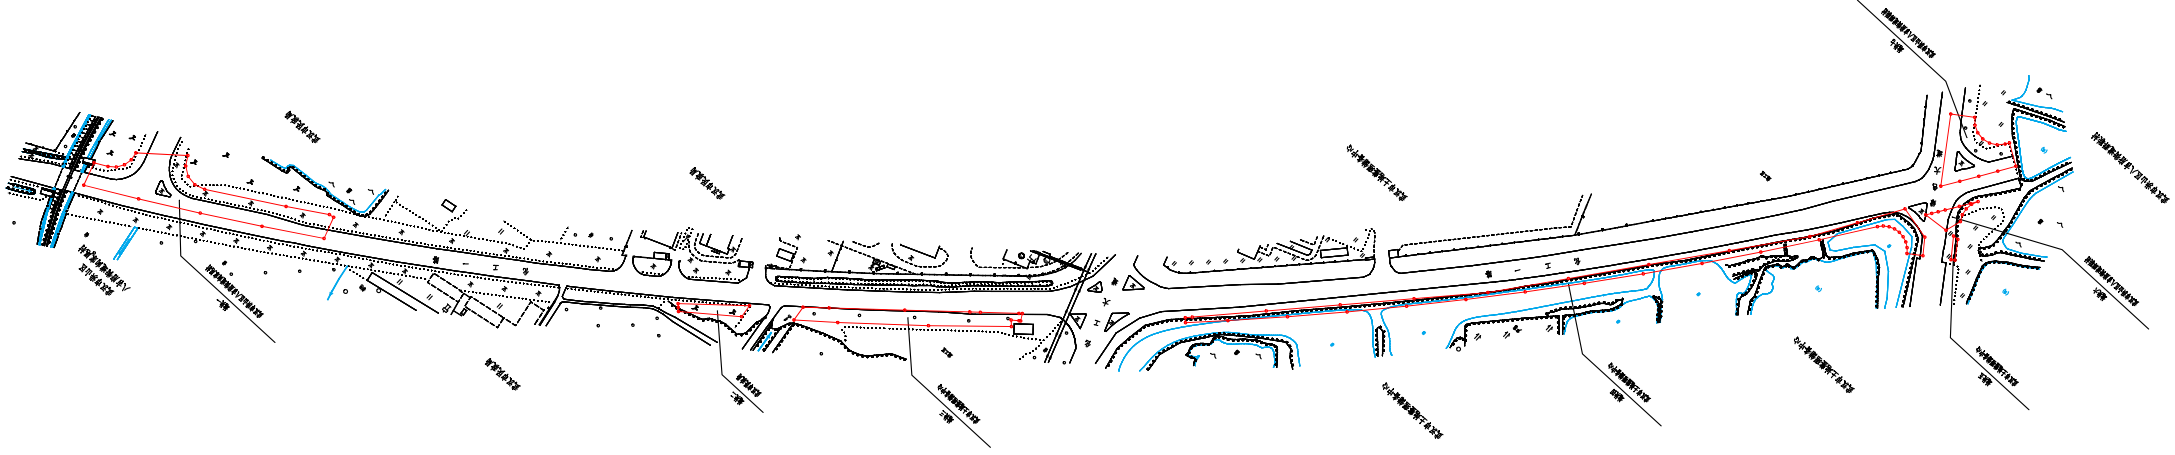

1:2000

武汉市人民政府用地勘测定界图

14-8-2020-2020